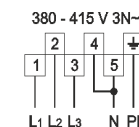

S/n: 1162909170

P/n: C9E4WT008A

CE

Induktionspladens maks. effekt
Induktionshällens max effekt
Induksjonstoppens maks. effekt
Induktiokaitotason max. Teho

7400 W

220-240/380-415 V 3N 50-60 Hz
10450 W

Made in Italy