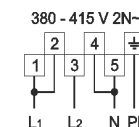

S/n: 1162909170

P/n: C9E4WT008A

CE

Induktionspladens maks. effekt
Induktionshällens max effekt
Induksjonstoppens maks. effekt
Induktiokaitotason max. Teho

7400 W

220-240/380-415 V 3N 50-60 Hz
10450 W

Made in Italy