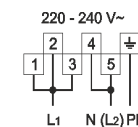

S/n: 1162909170

P/n: C9E4WT008A

CE

Induktionspladens maks. effekt
Induktionshällens max effekt
Induksjonstoppens maks. effekt
Induktiokaitotason max. Teho

7400 W

220-240/380-415 V 3N 50-60 Hz
10450 W

Made in Italy