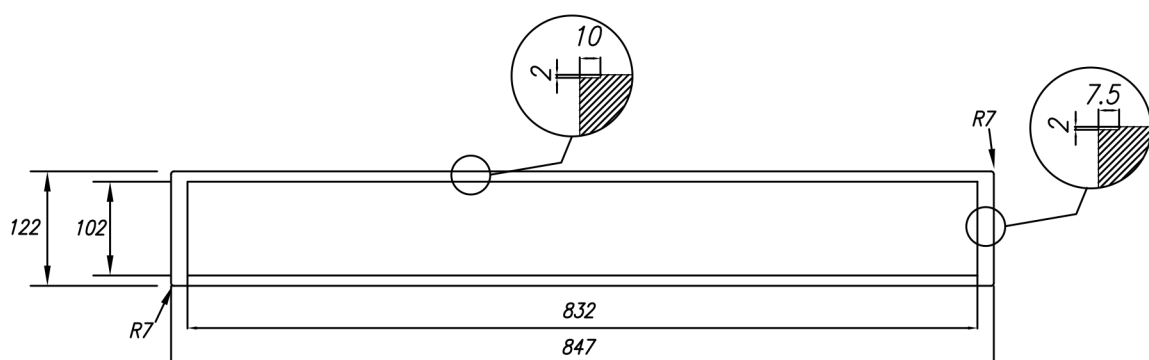

Apertura Top: 102x832 (mm)
 Rectangular opening: 102x832 (mm)

Gap 90 Black - Installation ved planlimning

Apertura Top: 102x832 (mm)
 Rectangular opening: 102x832 (mm)

Apr 2017